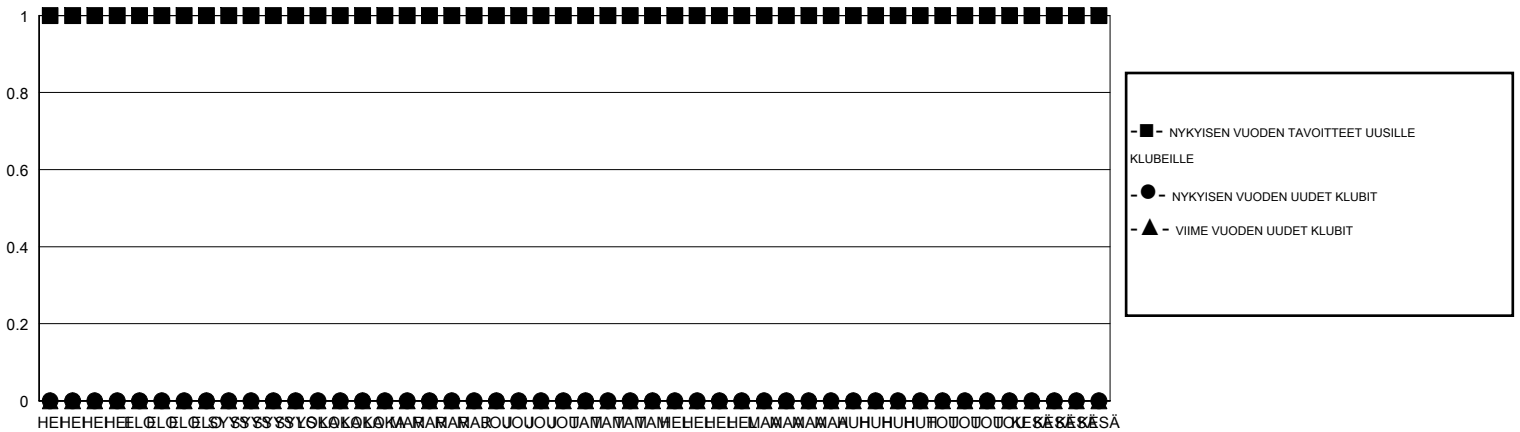

MONTHLY MEMBERSHIP PROGRESS REPORT

District 107 D

Results as of: 10/31/2019

GMT:

SIJAINI FINLAND

GMT VAALUPIIRI

Klubit				jäsenä			
TULOKSET 2019-2020				TULOKSET 2019-2020			
NELJÄNNES	UUDEN KLUBIN TAVOITE	UUDET KLUBIT	LOPETETUT KLUBIT	NELJÄNNES	JÄSENKASVUN NETTOTAVOITE	TOTEUTUNUT JÄSENKASVU	POISTETUT JÄSENET (mukaan lukien siirrot)
HEI/ELO/SYYS	1	0	12	HEI/ELO/SYYS	11	52	160
LOKA/MAR/JOU	0	0	0	LOKA/MAR/JOU	23	16	64
TAM/HEL/MAA	0	0	0	TAM/HEL/MAA	14	0	0
HUH/TOU/KESÄ	0	0	0	HUH/TOU/KESÄ	6	0	0

TAVOITTEET JA UUDET KLUBIT, KUMULATIIVINEN

TAVOITTEET JA JÄSENET, KUMULATIIVINEN

LAKKAUTETUT KLUBIT: 3	10 CLUBS OF 67 LISÄNNYT YHDEN TAI USEAMMAN UUTTA JÄSENTÄ	<u>SUKUPUOLIJAKAUMA</u>
ERONNEET JÄSENET	KLIKKAA TÄSTÄ NÄHDÄKSESI KUMULATIIVISET JÄSENTIEDOT	MIES 1,368 (85.34%)
KUOLLUT 4		NAINEN 235 (14.66%)
KLUBI LAKKAUTETTU 0		PERHEJÄSENIÄ YHTEENSÄ 2
MUU 52		PERHEJÄSENET, JOTKA MAKSAVAT PUOLET JÄSENMAKSUSTA 1
YHTEENSÄ 56		