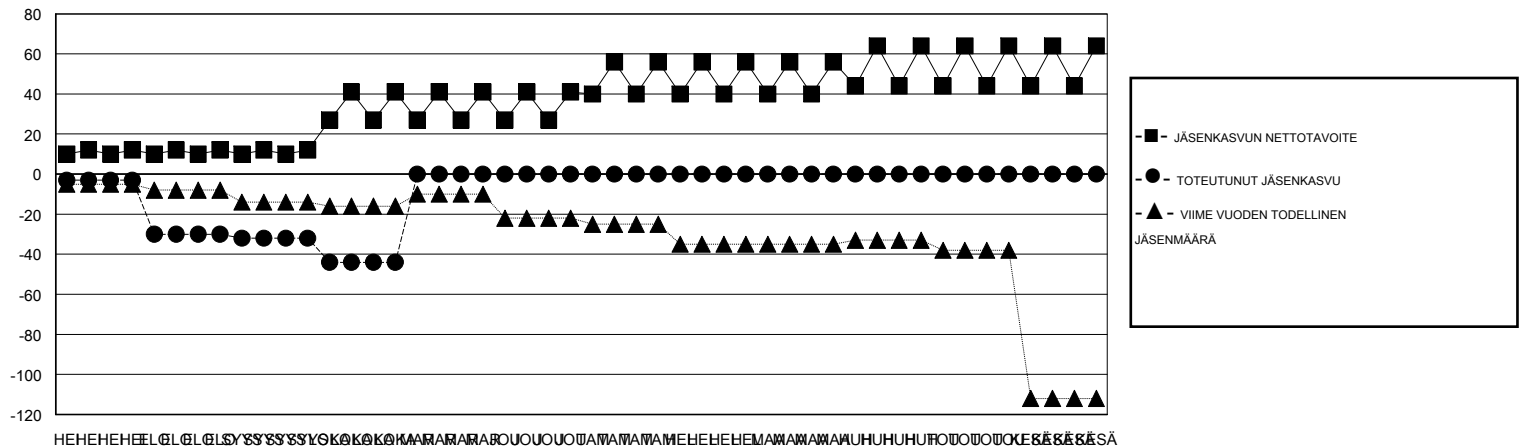

MONTHLY MEMBERSHIP PROGRESS REPORT

District 107 D

Results as of: 10/31/2019

GMT:

SIJAINI FINLAND

GMT VAALUPIIRI

Klubit				jäsenä			
TULOKSET 2019-2020				TULOKSET 2019-2020			
NELJÄNNES	UUDEN KLUBIN TAVOITE	UUDET KLUBIT	LOPETETUT KLUBIT	NELJÄNNES	JÄSENKASVUN NETTOTAVOITE	TOTEUTUNUT JÄSENKASVU	POISTETUT JÄSENET (mukaan lukien siirrot)
HEI/ELO/SYYS	1	0	12	HEI/ELO/SYYS	11	52	160
LOKA/MAR/JOU	0	0	0	LOKA/MAR/JOU	23	16	64
TAM/HEL/MAA	0	0	0	TAM/HEL/MAA	14	0	0
HUH/TOU/KESÄ	0	0	0	HUH/TOU/KESÄ	6	0	0

TAVOITTEET JA UUDET KLUBIT, KUMULATIIVINEN

TAVOITTEET JA JÄSENET, KUMULATIIVINEN

LAKKAUTETUT KLUBIT: 3	10 CLUBS OF 67 LISÄNNYT YHDEN TAI USEAMMAN UUTTA JÄSENTÄ	<u>SUKUPUOLIJAKAUMA</u>
ERONNEET JÄSENET	KLIKKAA TÄSTÄ NÄHDÄKSESI KUMULATIIVISET JÄSENTIEDOT	MIES 1,368 (85.34%)
KUOLLUT 4		NAINEN 235 (14.66%)
KLUBI LAKKAUTETTU 0		PERHEJÄSENIÄ YHTEENSÄ 2
MUU 52		PERHEJÄSENET, JOTKA MAKSAVAT PUOLET JÄSENMAKSUSTA 1
YHTEENSÄ 56		